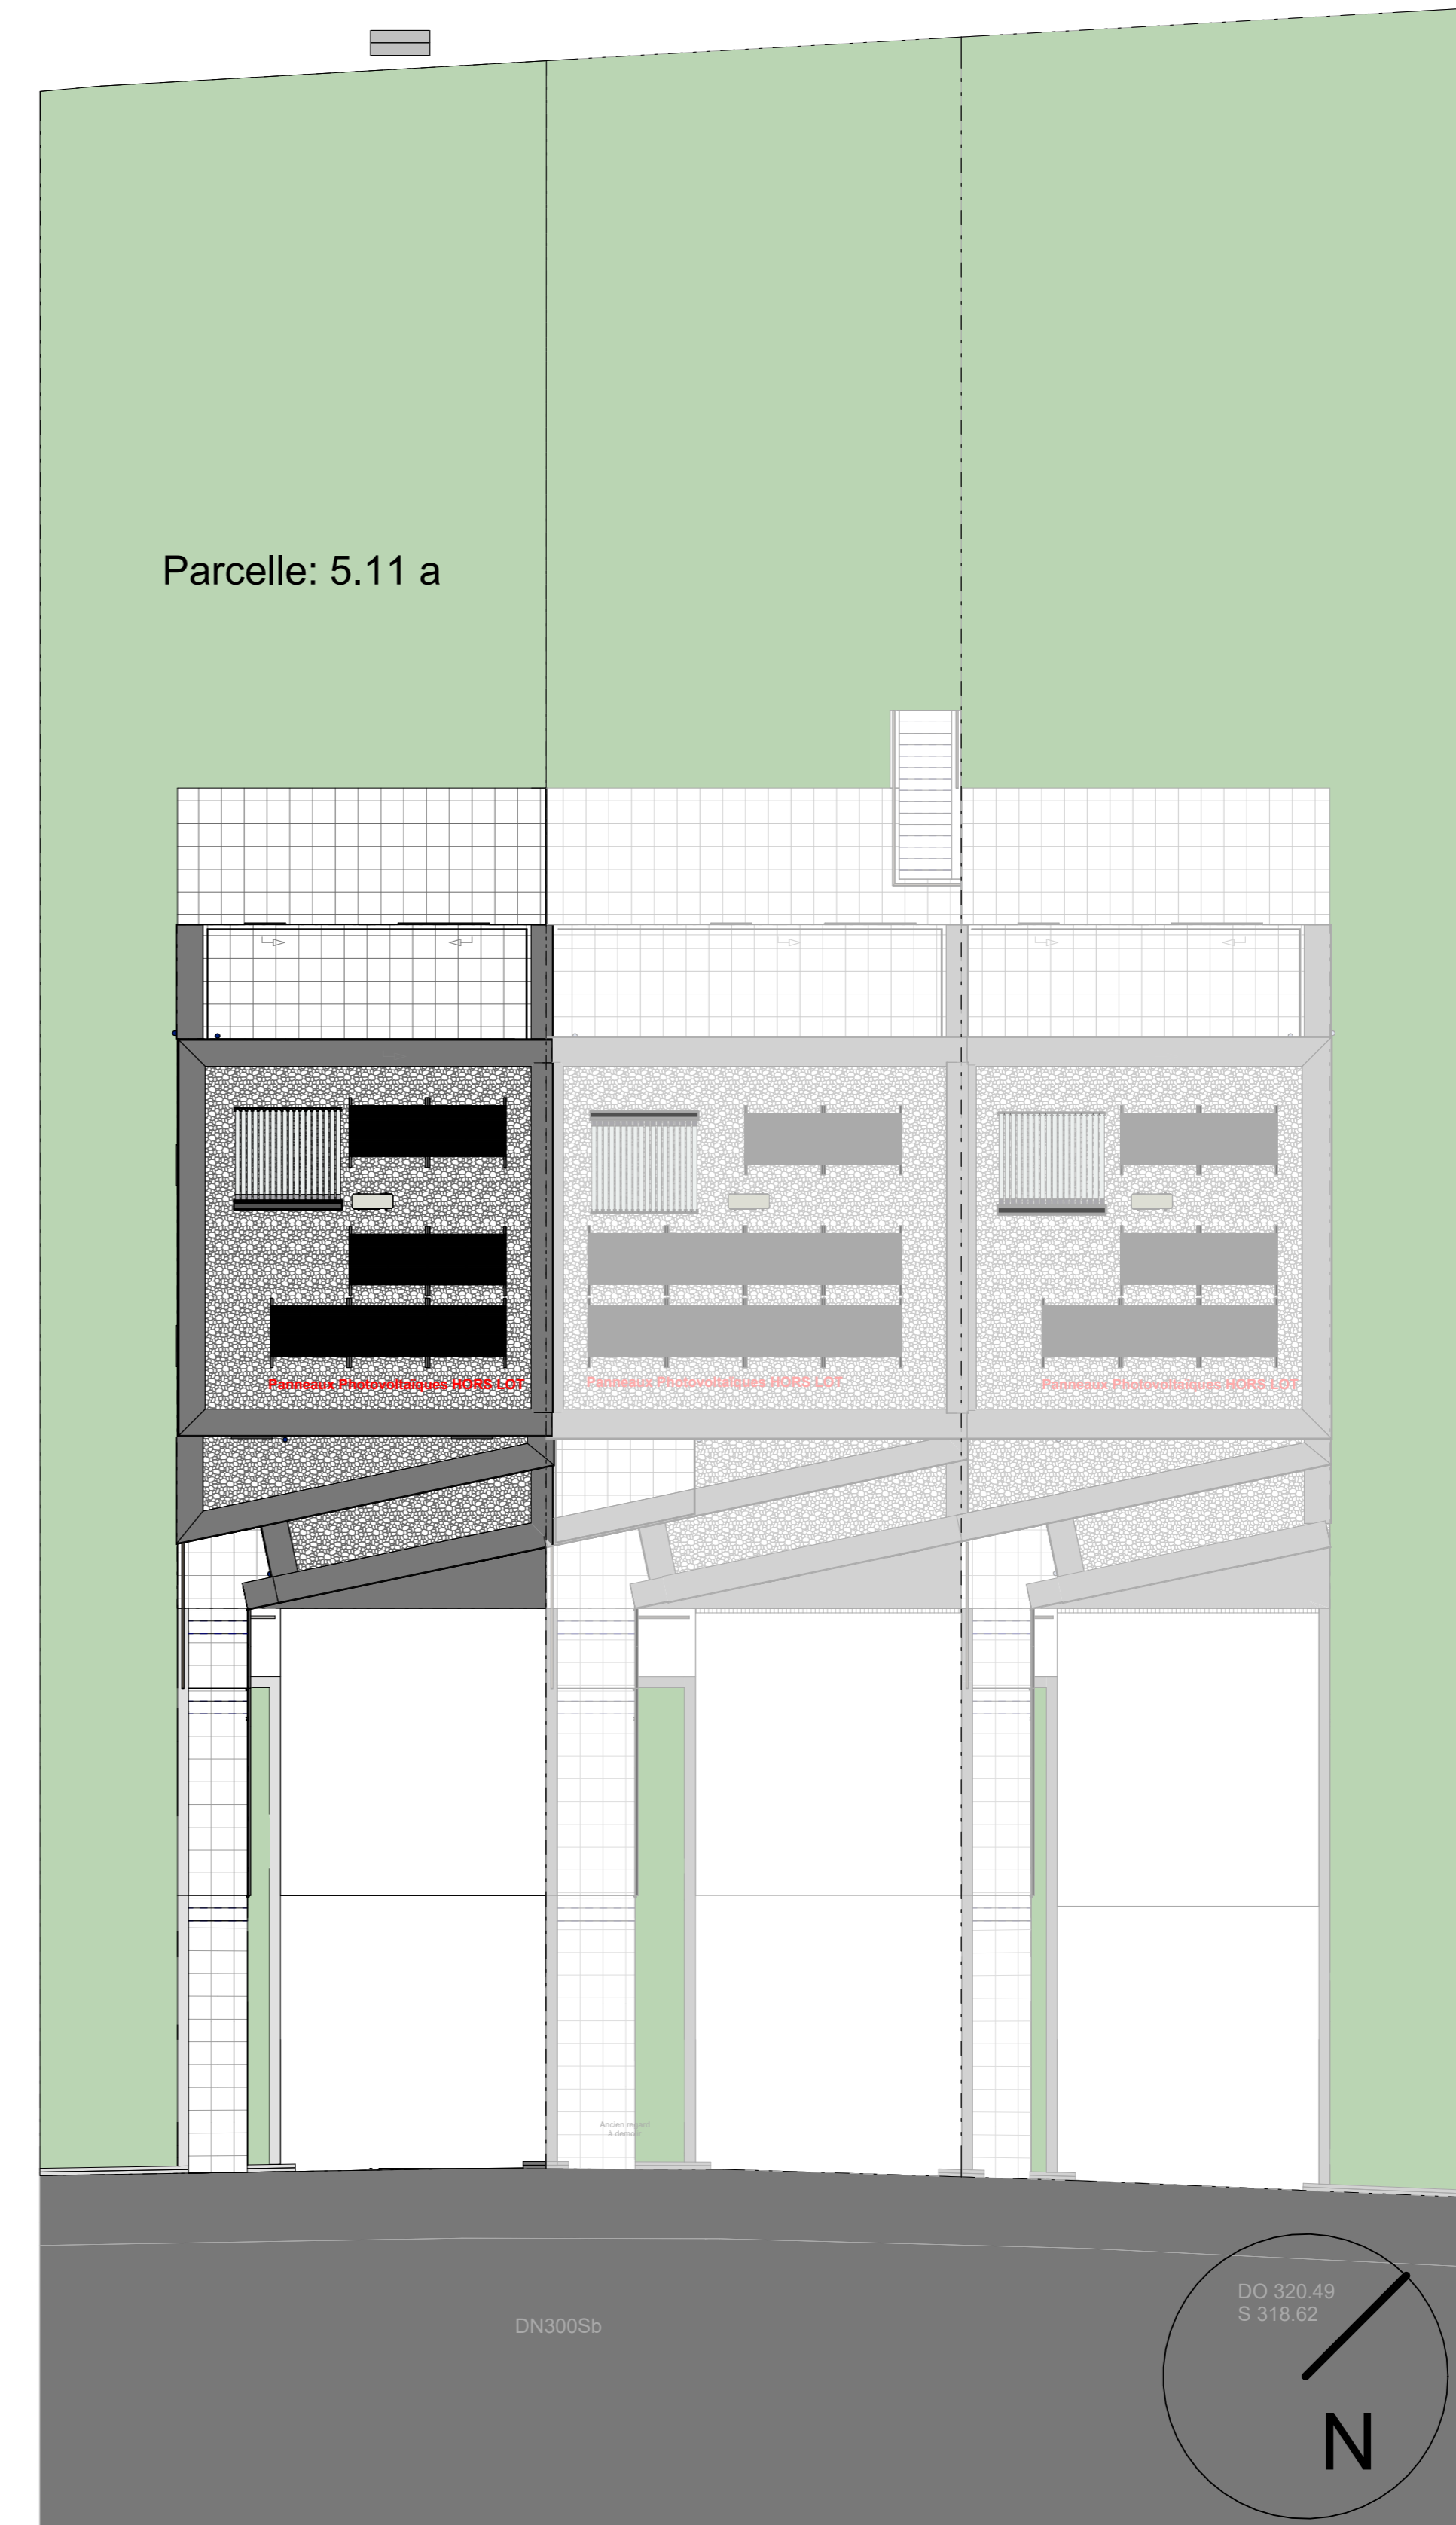

Maison Unifamiliale

51, rue de Moutfort à Contern

4, Zone Industrielle
L-8287 Kehlen
Tél: 45 48 48 - 1
www.stugalux.lu

stugalux

Maison Unifamiliale

51, rue de Moutfort à Contern

Maison Unifamiliale

51, rue de Moutfort à Contern

Sous-sol

Rez-de-chaussée

Etage 1

Etage 2