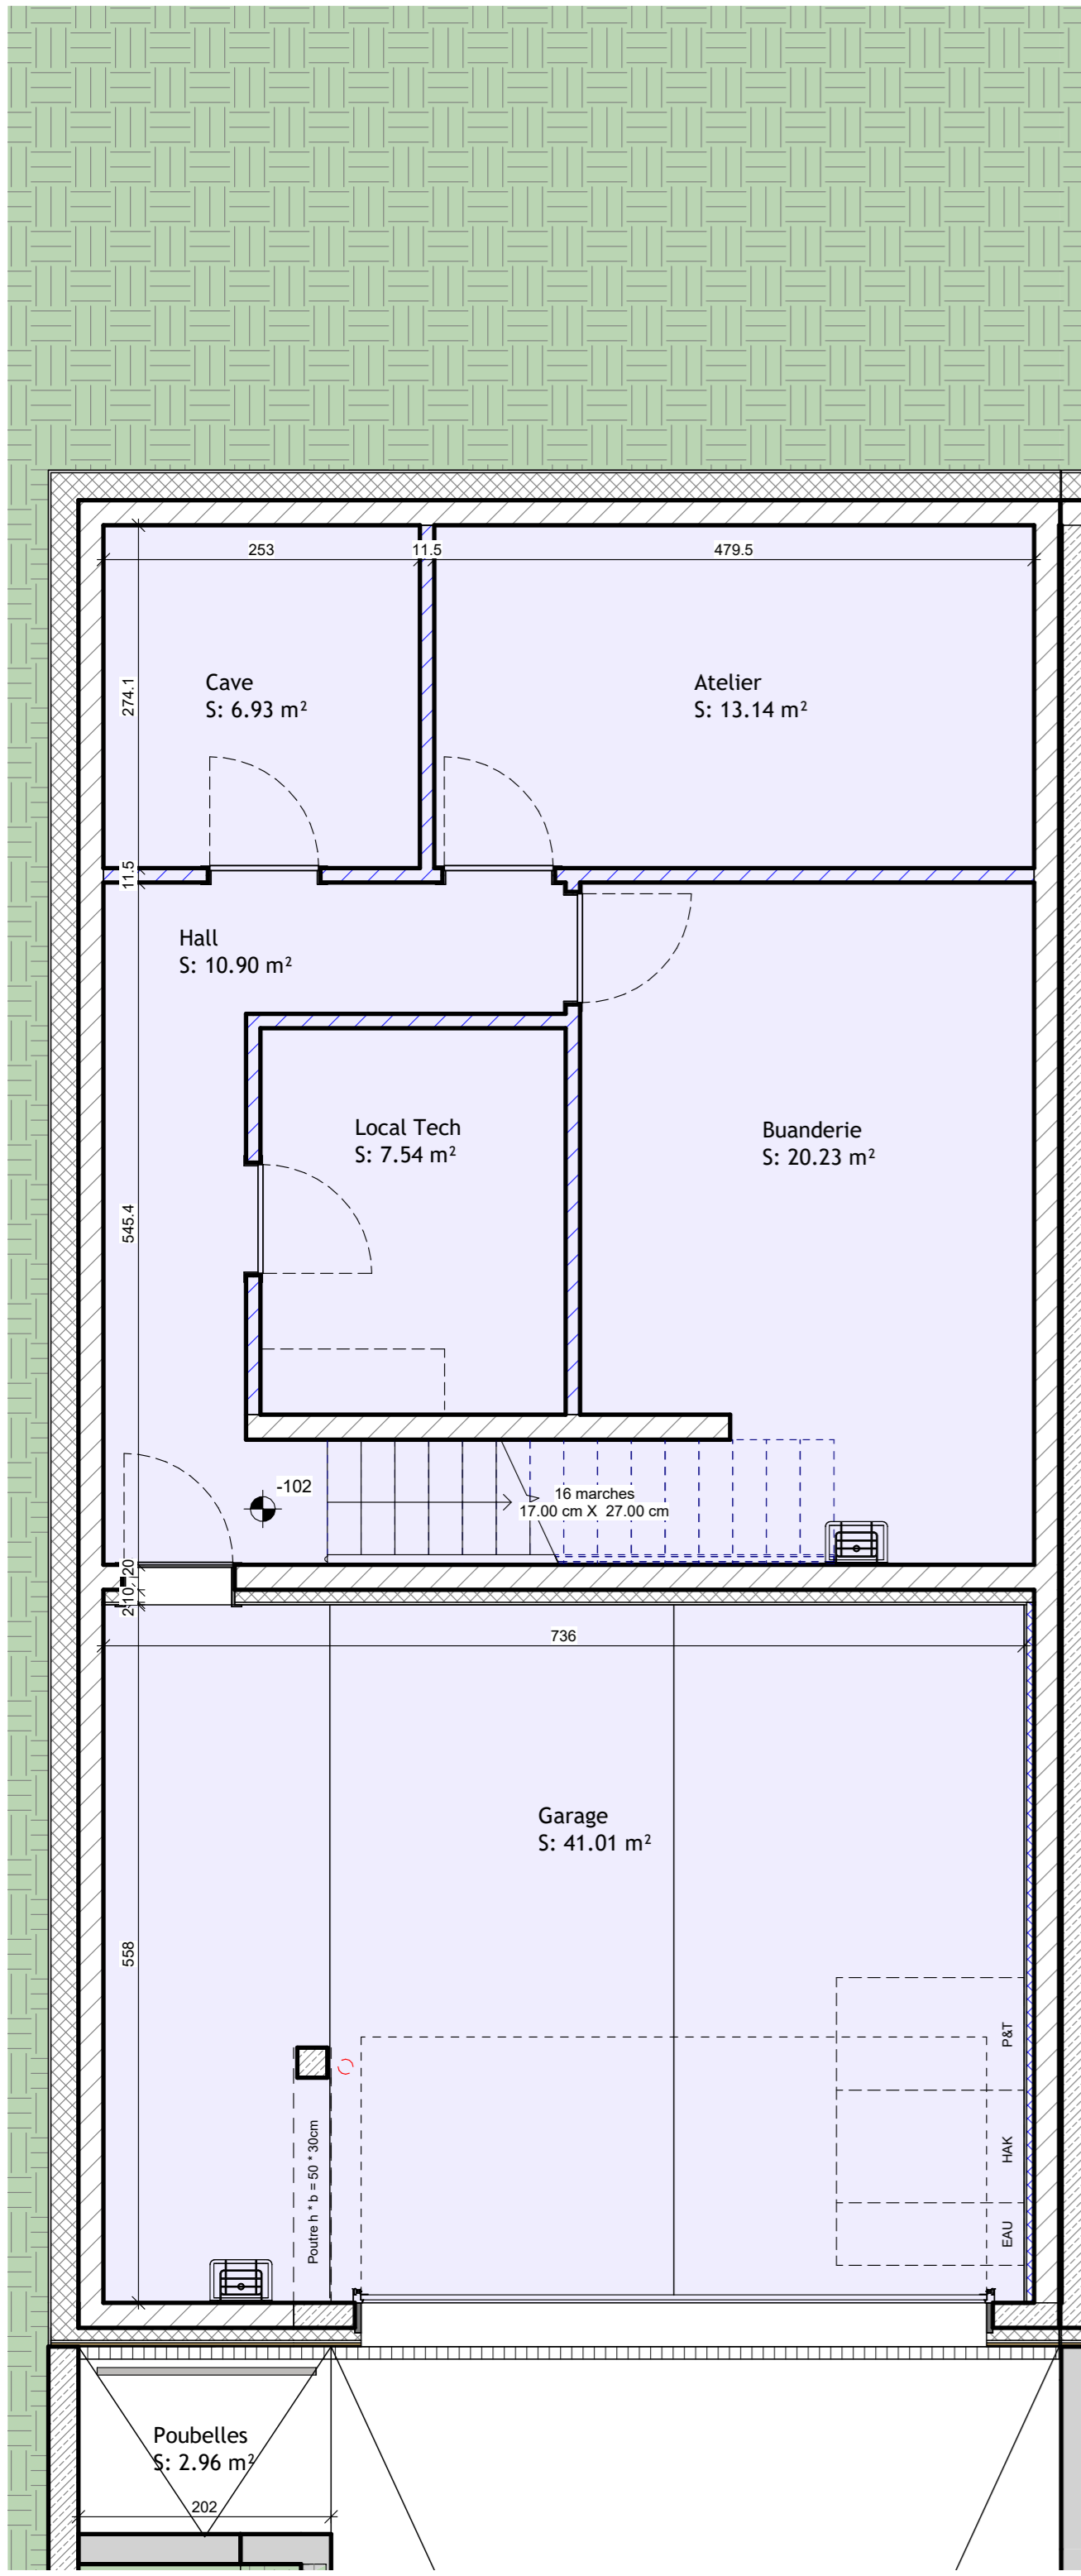

Maison Unifamiliale

51, rue de Moutfort à Contern

4, Zone Industrielle
L-8287 Kehlen
Tél: 45 48 48 - 1
www.stugalux.lu

stugalux

Maison Unifamiliale

51, rue de Moutfort à Contern

Maison Unifamiliale

51, rue de Moutfort à Contern

Sous-sol

Rez-de-chaussée

Etage 1

Etage 2