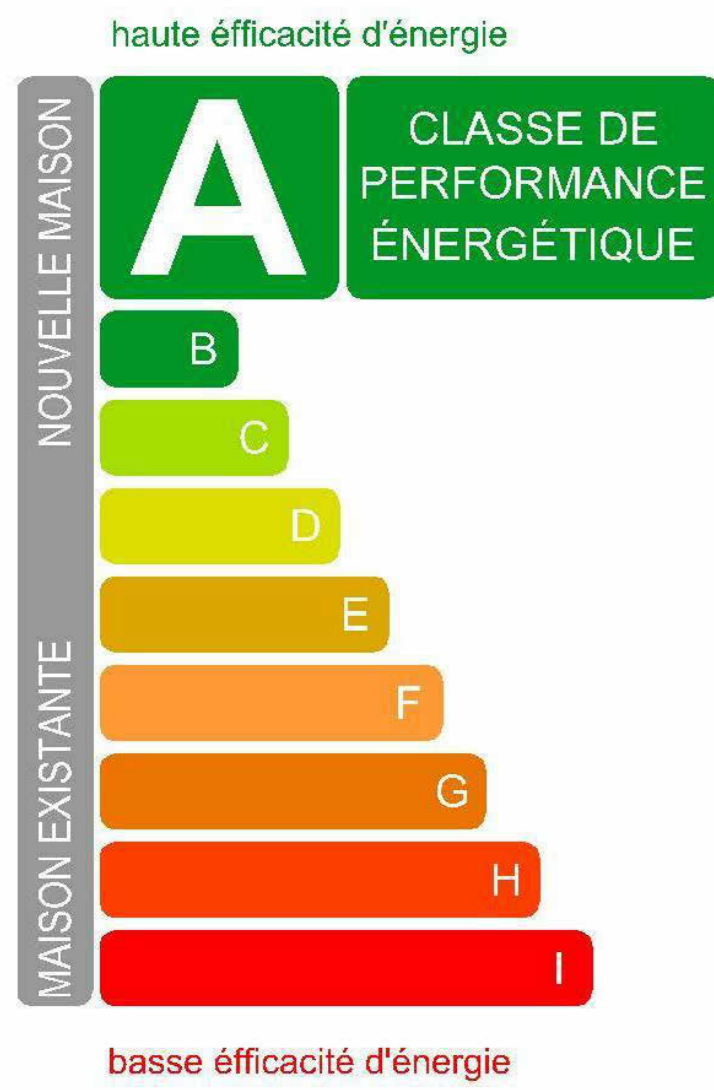

Maison Unifamiliale

51, rue de Moutfort à Contern

4, Zone Industrielle
L-8287 Kehlen
Tél: 45 48 48 - 1
www.stugalux.lu

stugalux

Maison Unifamiliale

51, rue de Moutfort à Contern

Maison Unifamiliale

51, rue de Moutfort à Contern